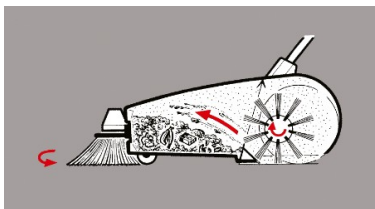

Mechaninė šlavimo mašina skirta naudoti mažiems lauko ir vidaus patalpų plotams. Sweepmaster M600 našumas iki 2300 m<sup>2</sup>/h. Skirta profesionaliam naudojimui. Korpusas pagamintas iš metalo ir aliuminio lydinio. Šiukšlių talpa 40 l pagaminta iš patvaraus plastiko. Sweepmaster M600 yra manevringa ir patogi naudoti.

### SWEEPMASTER M600

Darbinis plotis su 1 šoniniu šepečiu	cm	67
Teorinis našumas su 1 šoniniu šepečiu	m <sup>2</sup> /h	2.300
Darbinis greitis	km/h	4
Talpa	l	40
Ilgis	cm	133/155
Plotis	cm	79
Aukštis	cm	90/106
Svoris	kg	24